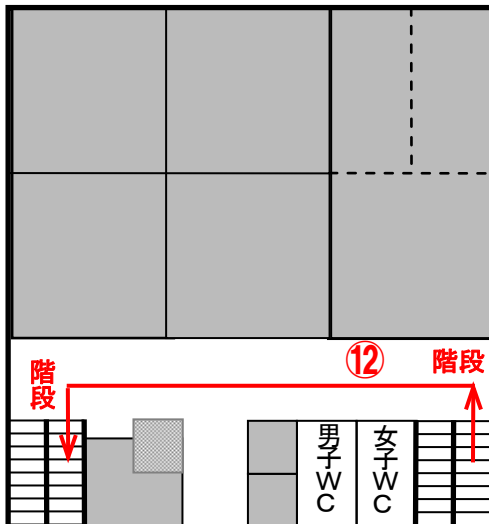

いちよう祭 見学マップ

(先端科学イノベーションセンター)

5階

4階

3階

2階

1階

順路：5階 → 4階 → 3階 → 2階 → 1階
降りながら見学していただくと楽です。

お願い：館内地図の 部分には立ち入らないようお願いします。