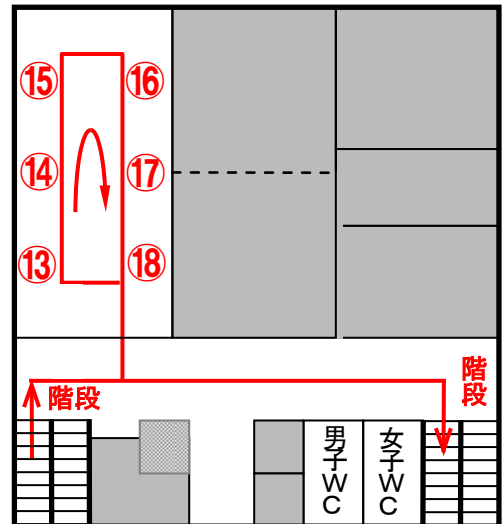

いちよう祭 見学マップ

(先端科学イノベーションセンター)

5階

4階

3階

2階

1階

順路：5階 → 4階 → 3階 → 2階 → 1階
降りながら見学していただくと楽です。

お願い：館内地図の 部分には立ち入らないようお願いします。