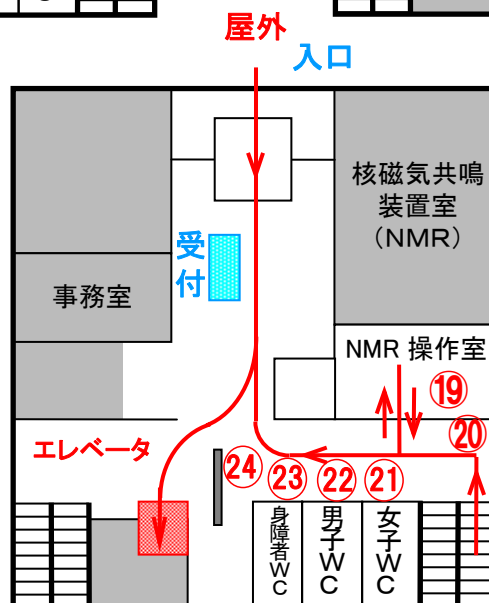

いちよう祭 見学マップ

(先端科学イノベーションセンター)

5階

4階

3階

2階

1階

順路：5階 → 4階 → 3階 → 2階 → 1階
降りながら見学していただくと楽です。

お願い：館内地図の 部分には立ち入らないようお願いします。